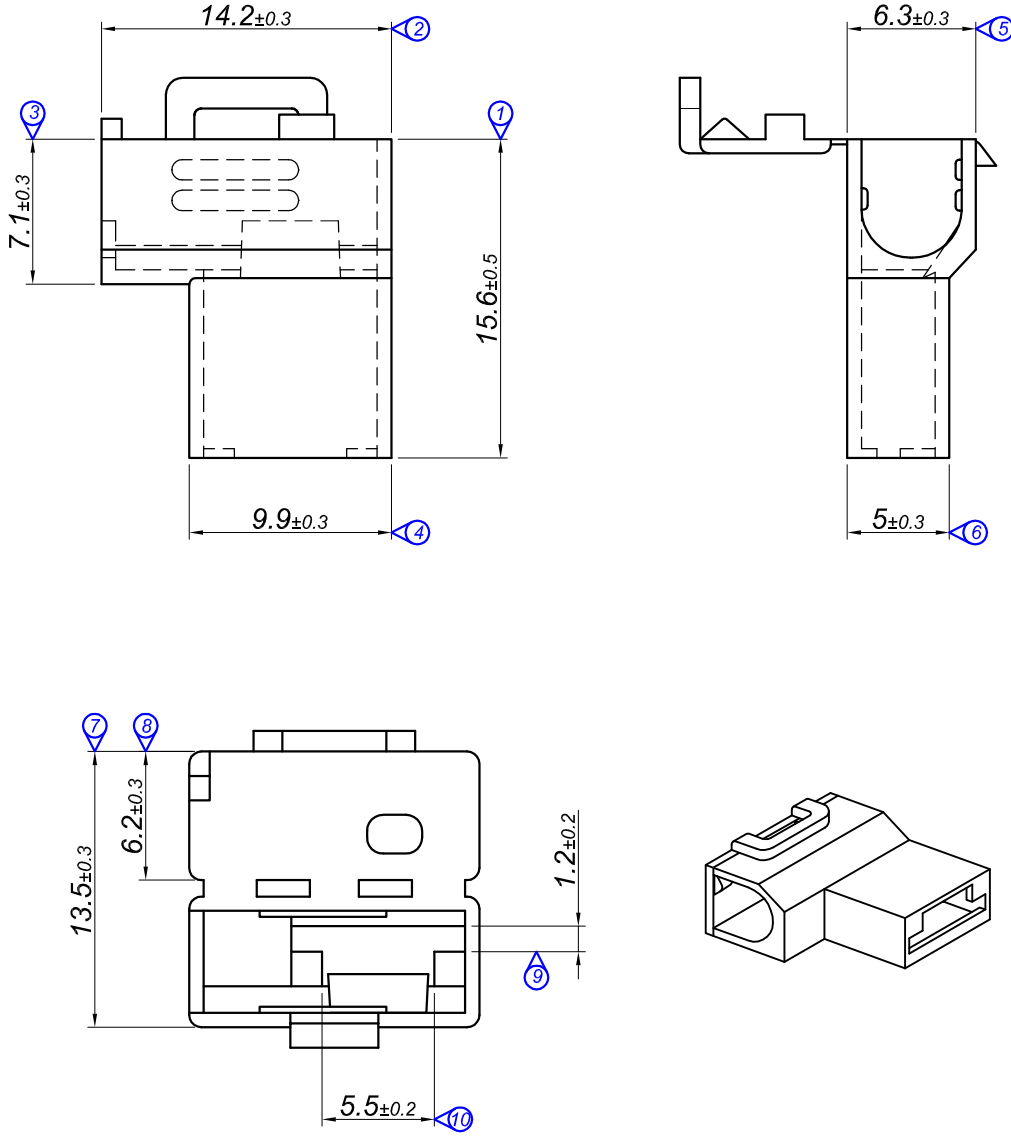

Tarih / Date	30.03.2011	İmza / Signature	Ölçek / Scale			
Çizen / Desing	M.Yağcı		5 / 1			
Onay / Approval	S.Gölcük		No	Değişiklik / Revision		Tarih/Date
	Parça Adı: Part Name	6.3 YAN BAYRAK KILIF (KISA TİP)		Parça Kodu: Part Code		KK 3409

Resmin Üzerinden Ölçü Almayınız / Don't use the drawing for measuring purpose